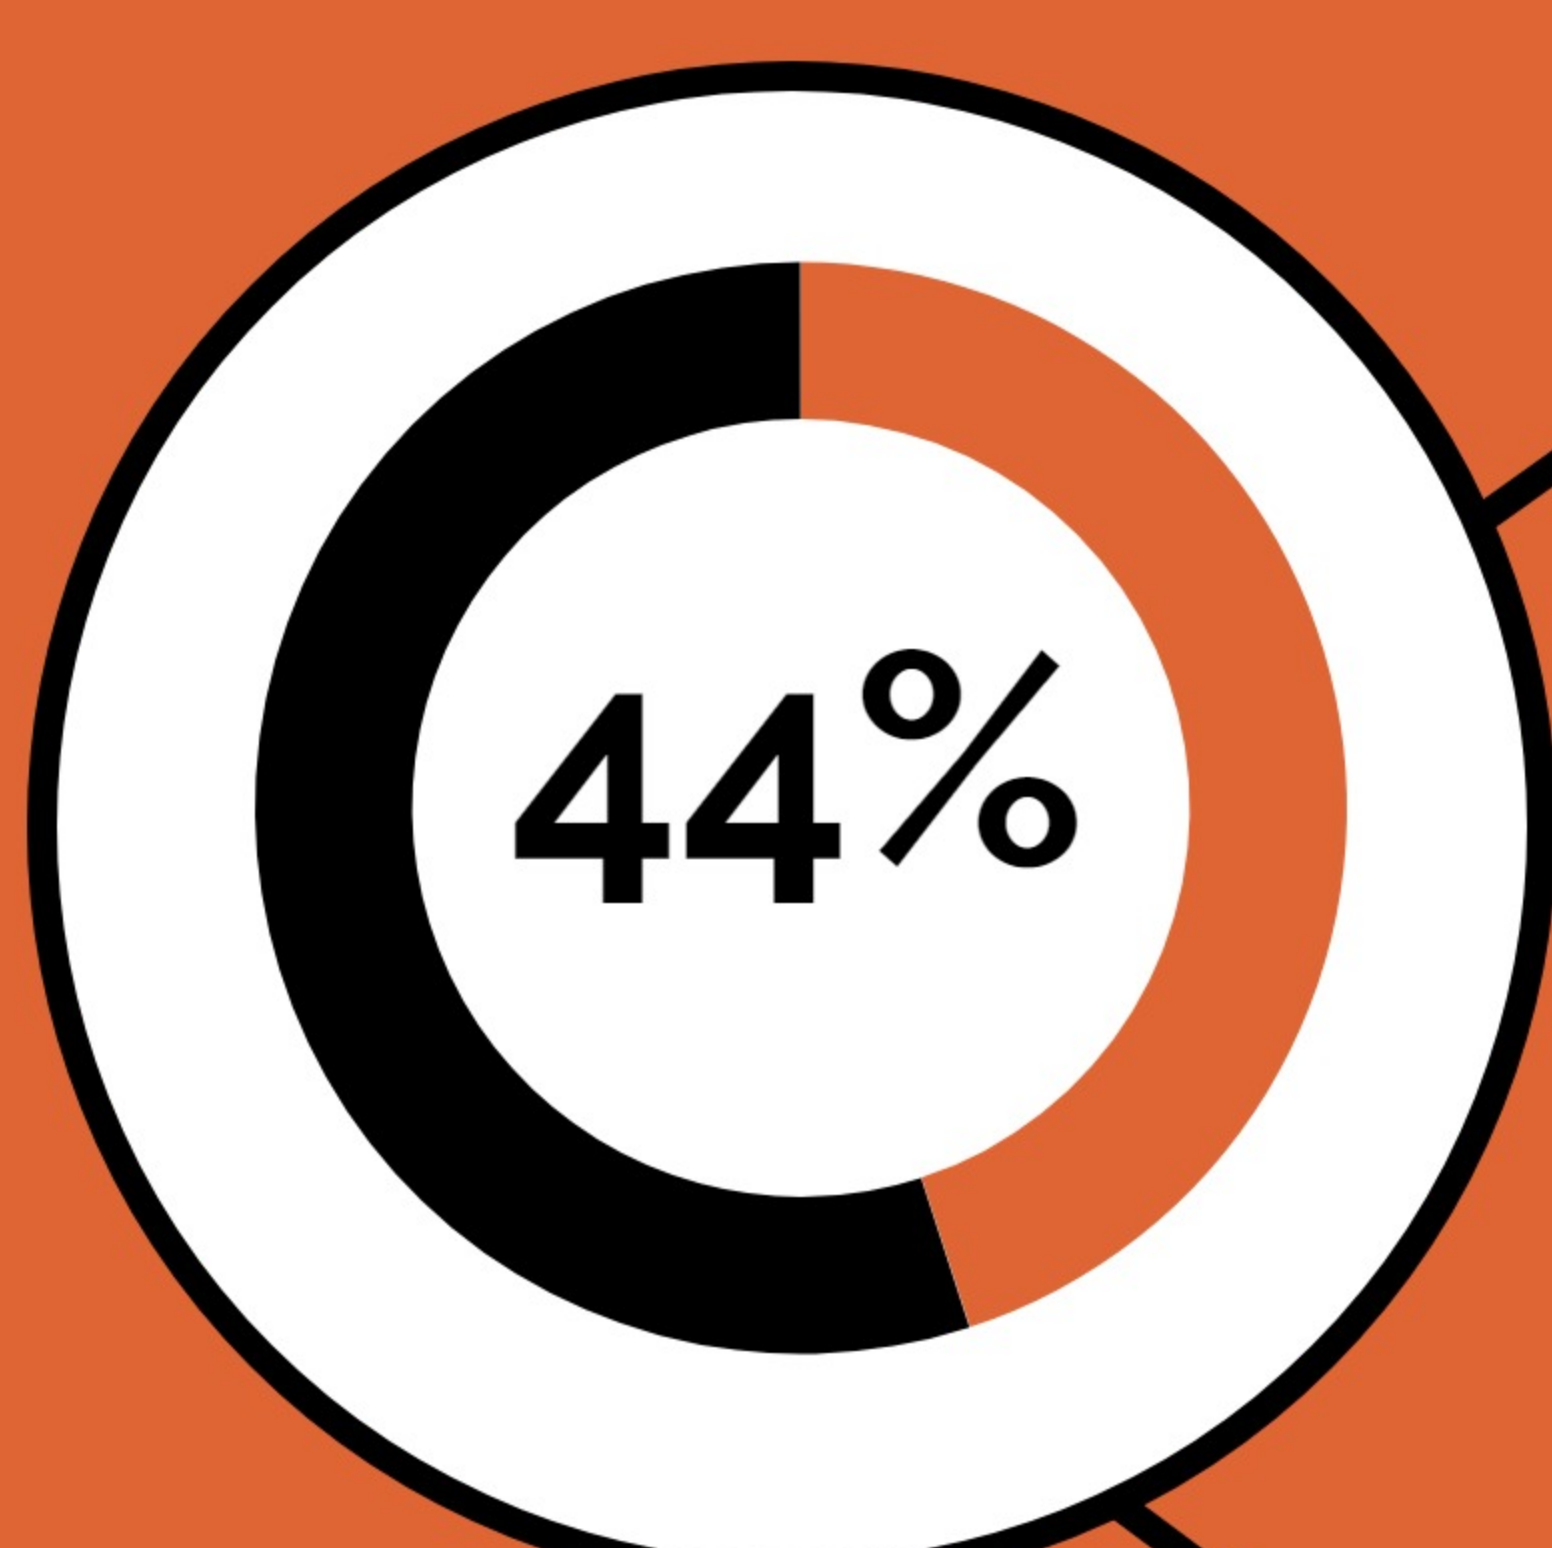

Estado Civil dos associados

44,4% DOS ASSOCIADOS SÃO CASADOS

87% dos Associados são casados ou solteiros, sendo que 277.715 dos associados são casados e 267.848 são solteiros