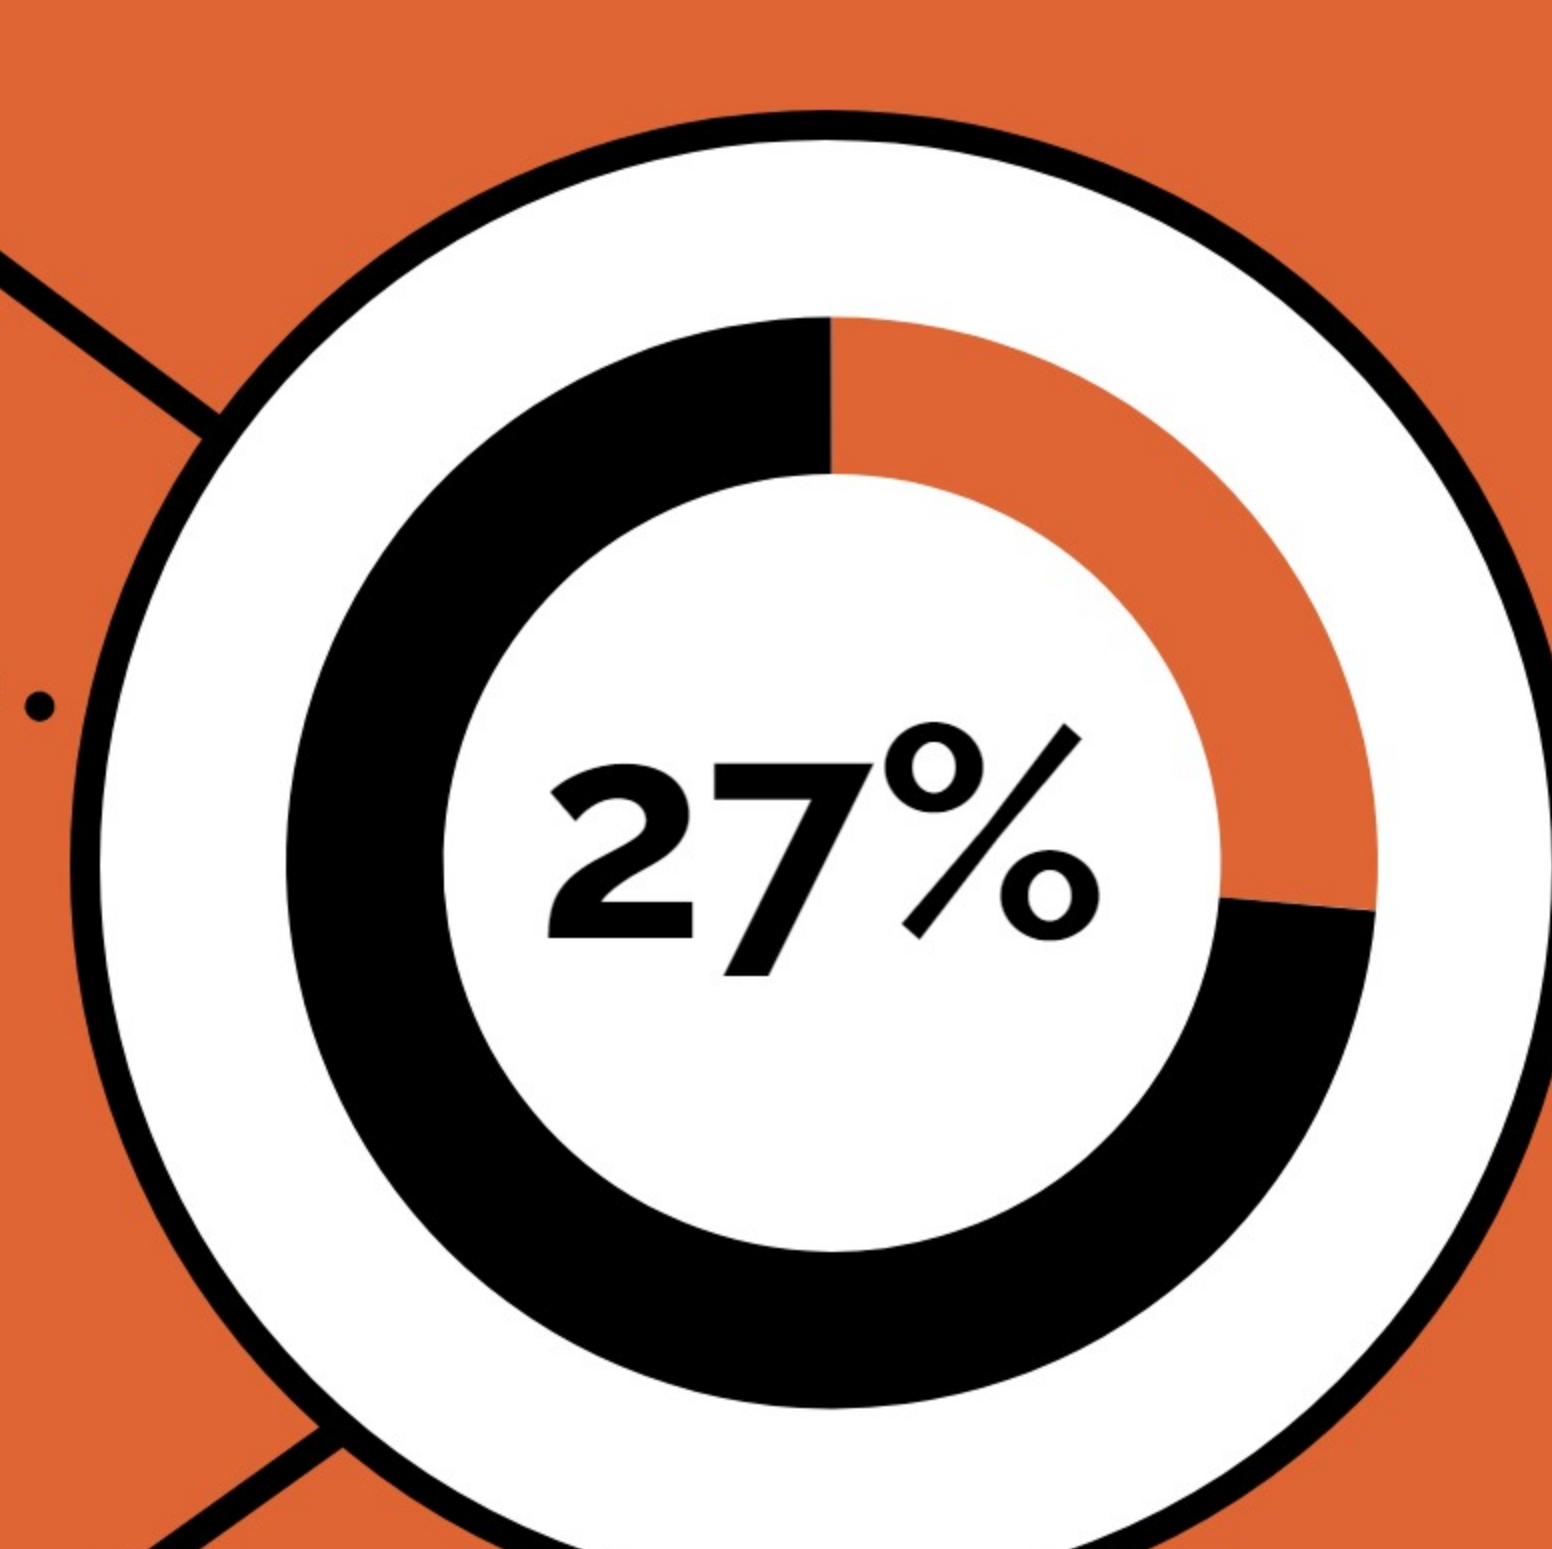

Escolaridade dos associados

26,5% DOS ASSOCIADOS POSSUI O ENSINO SUPERIOR

A maior percentagem de associados possui o ensino superior, isto é, 165.956 associados, seguindo-se o ensino secundário com 140.969 associados