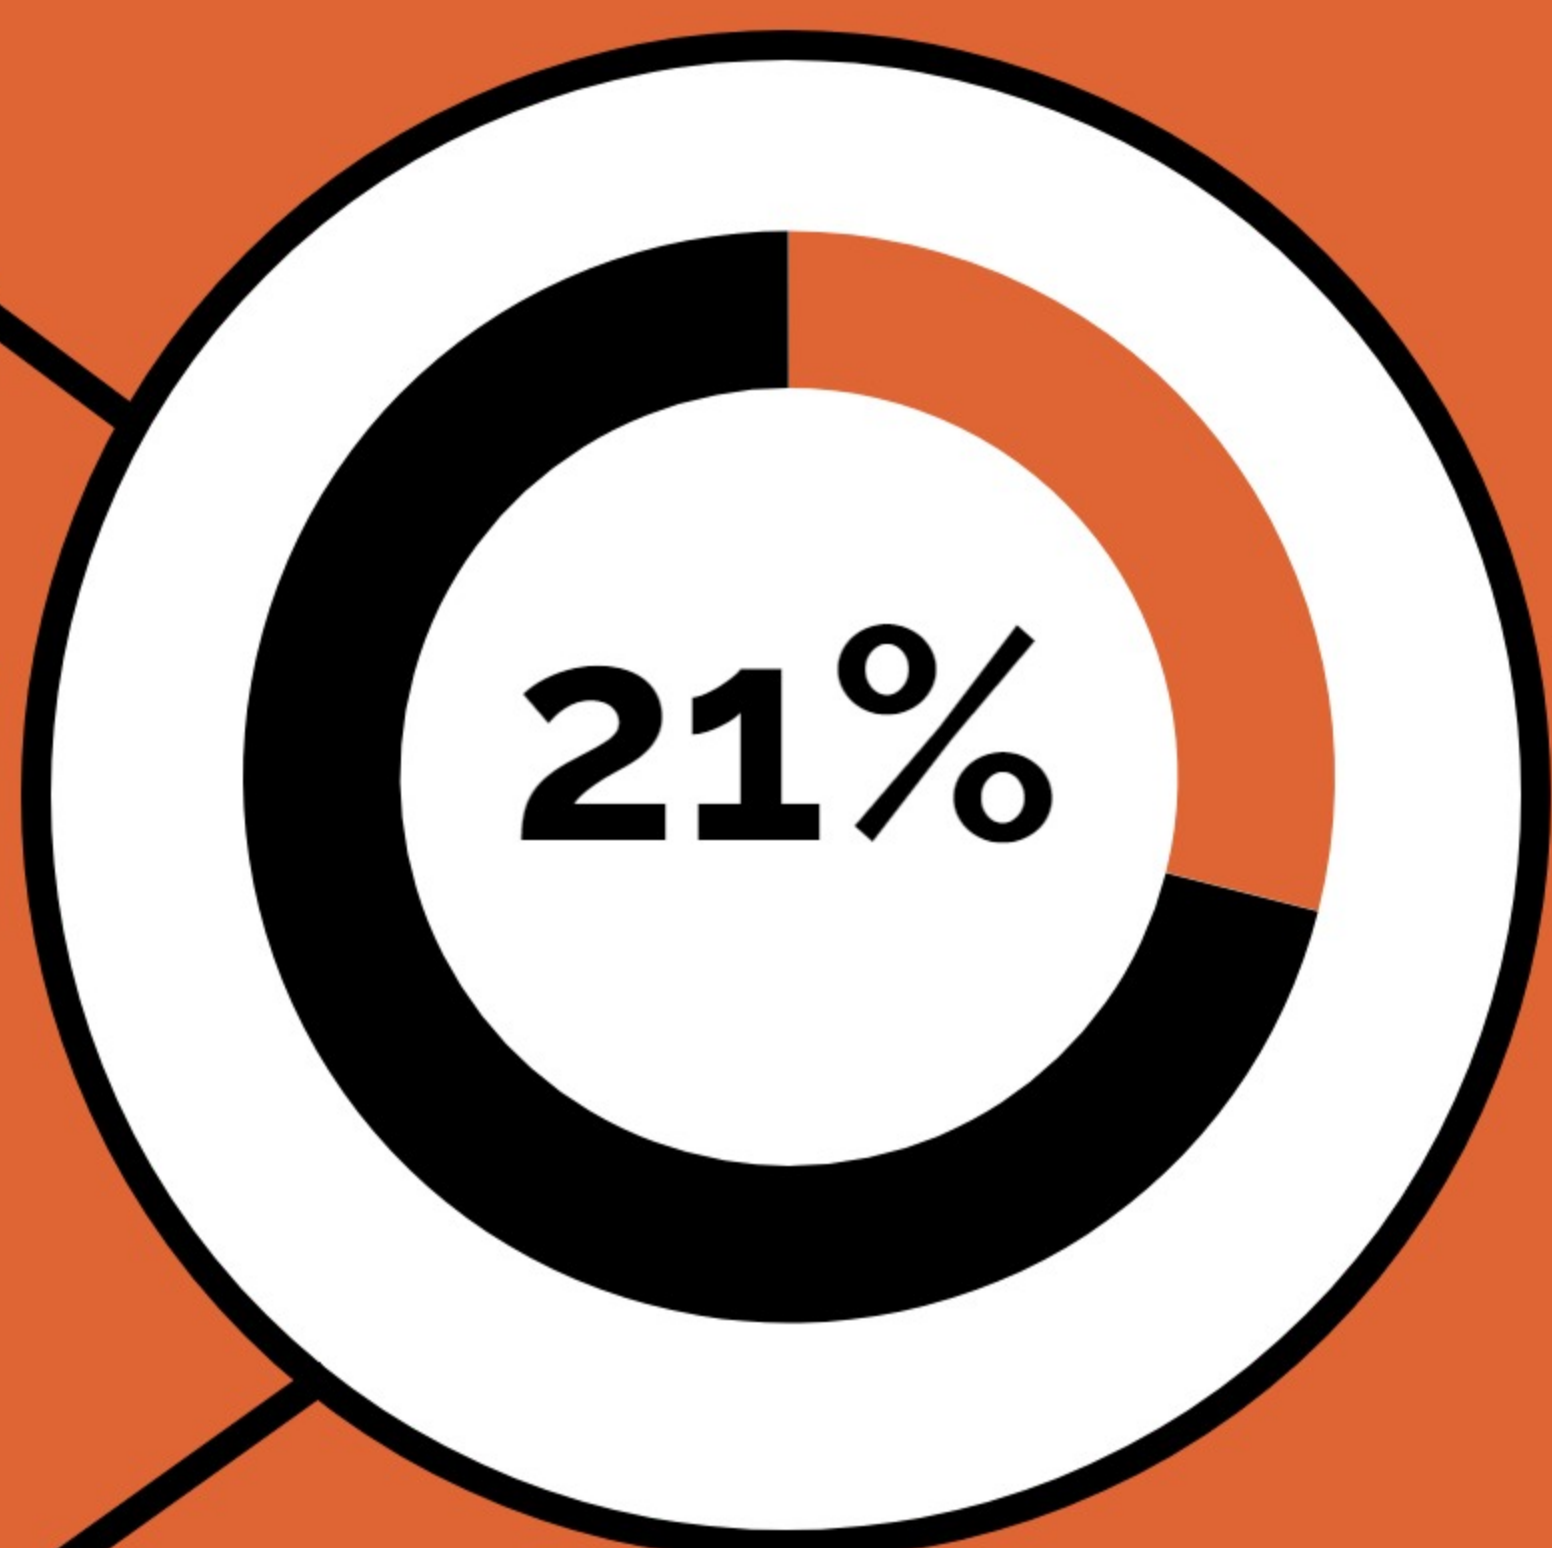

Profissão dos associados

21,2% DOS ASSOCIADOS SÃO ESTUDANTES

A situação profissional dos associados é muito diversa. 132.861 dos associados são estudantes e 79.191 são reformados