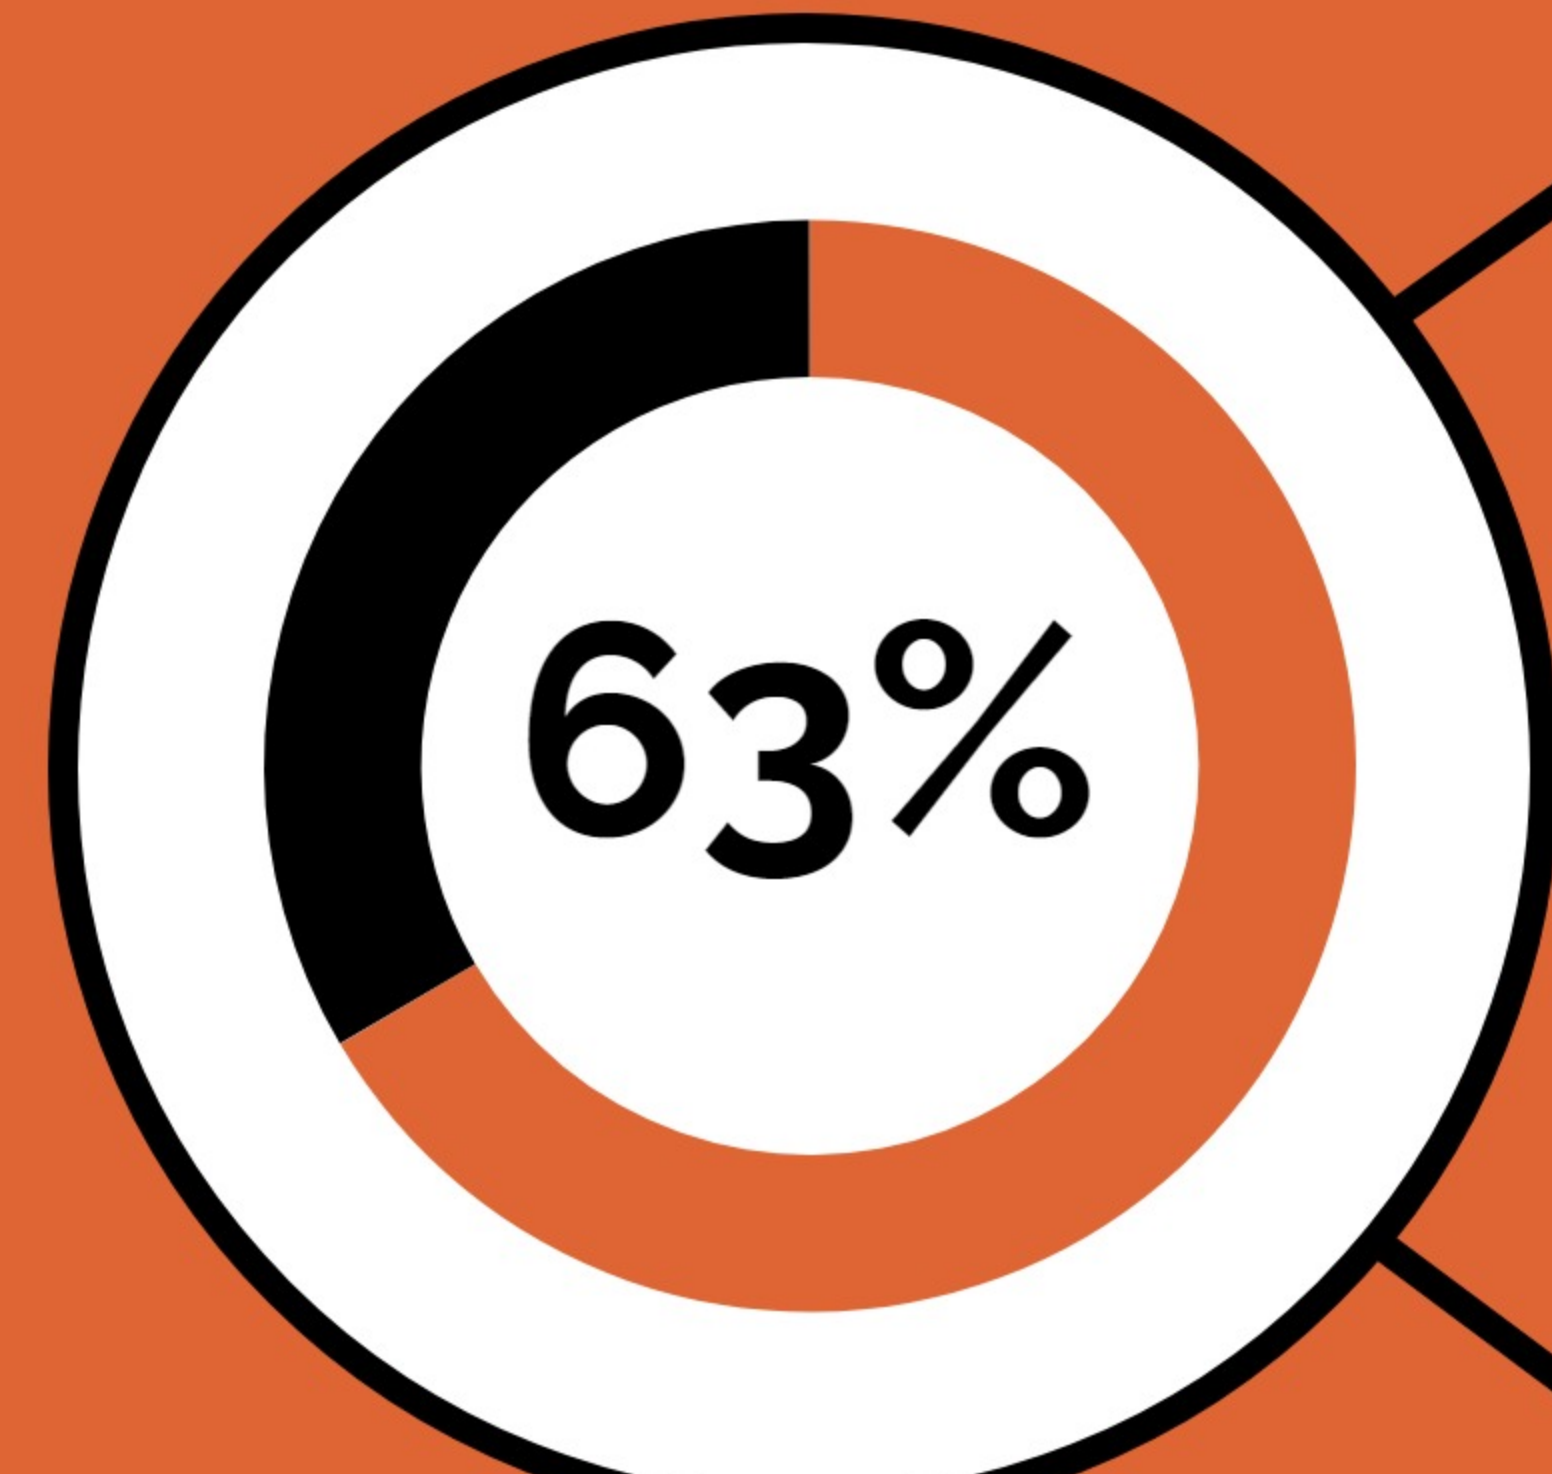

## Sexo dos associados

51,2% DOS ASSOCIADOS SÃO DO SEXO FEMININO

319.913 Associados são do sexo feminino e 305.506 são do sexo masculino

## Idade dos associados

63,2% DOS ASSOCIADOS TEM ATÉ 50 ANOS

395.354 Associados têm até 50 anos e 230.065 têm mais de 50 anos. Sendo a faixa etária dos 40 aos 49 anos aquela com maior expressão (22,6%)