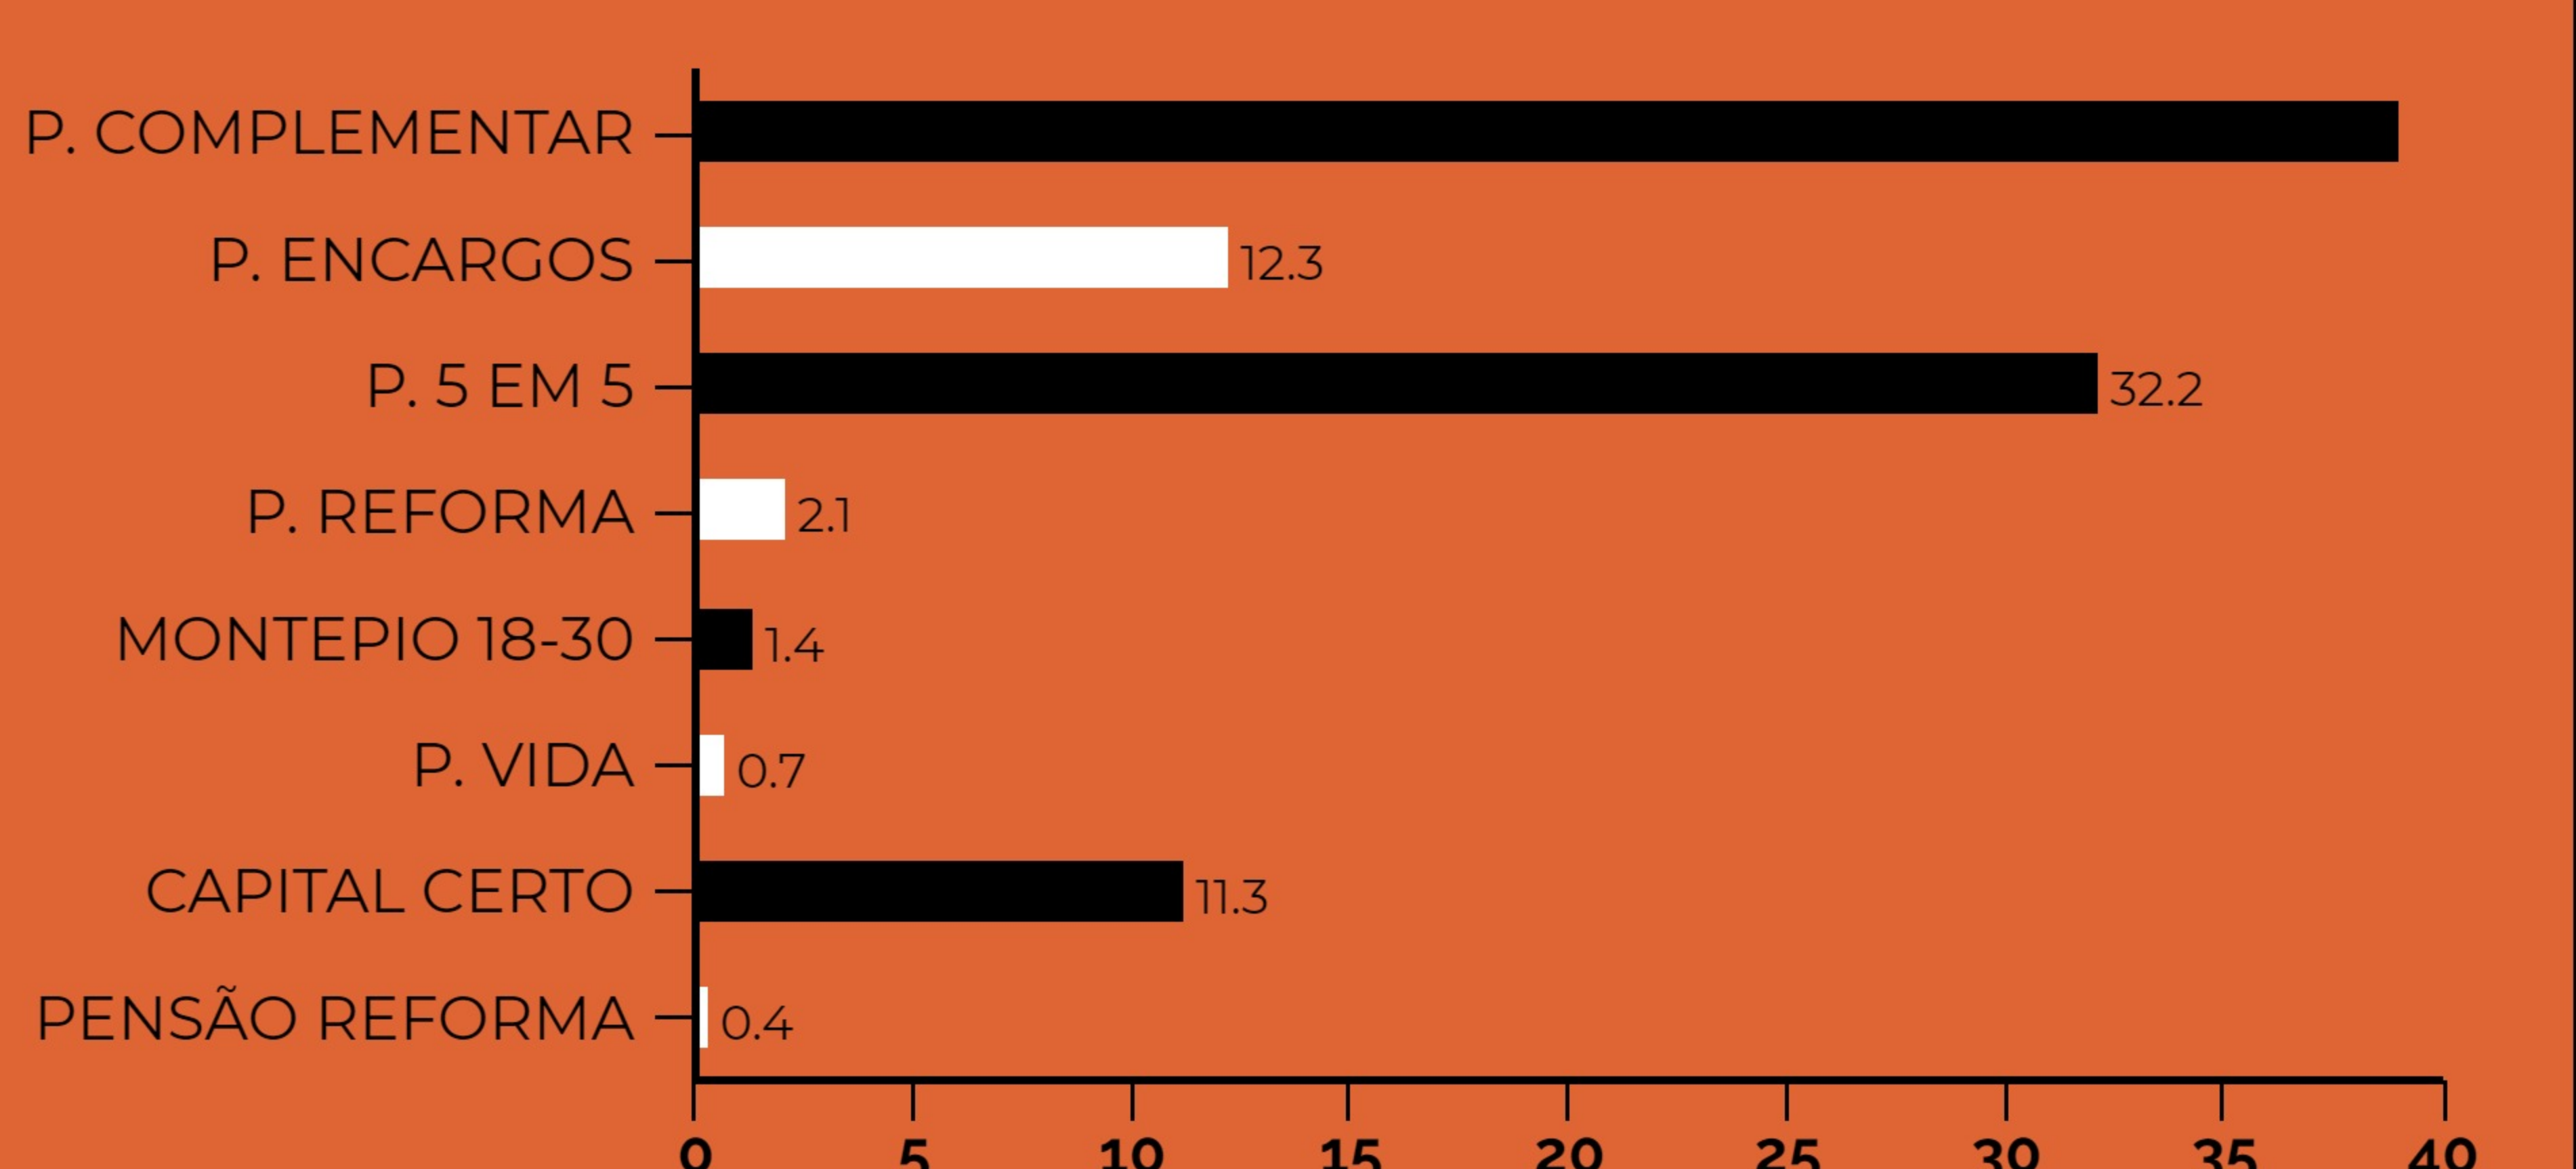

Associados Subscritores (Modalidades)