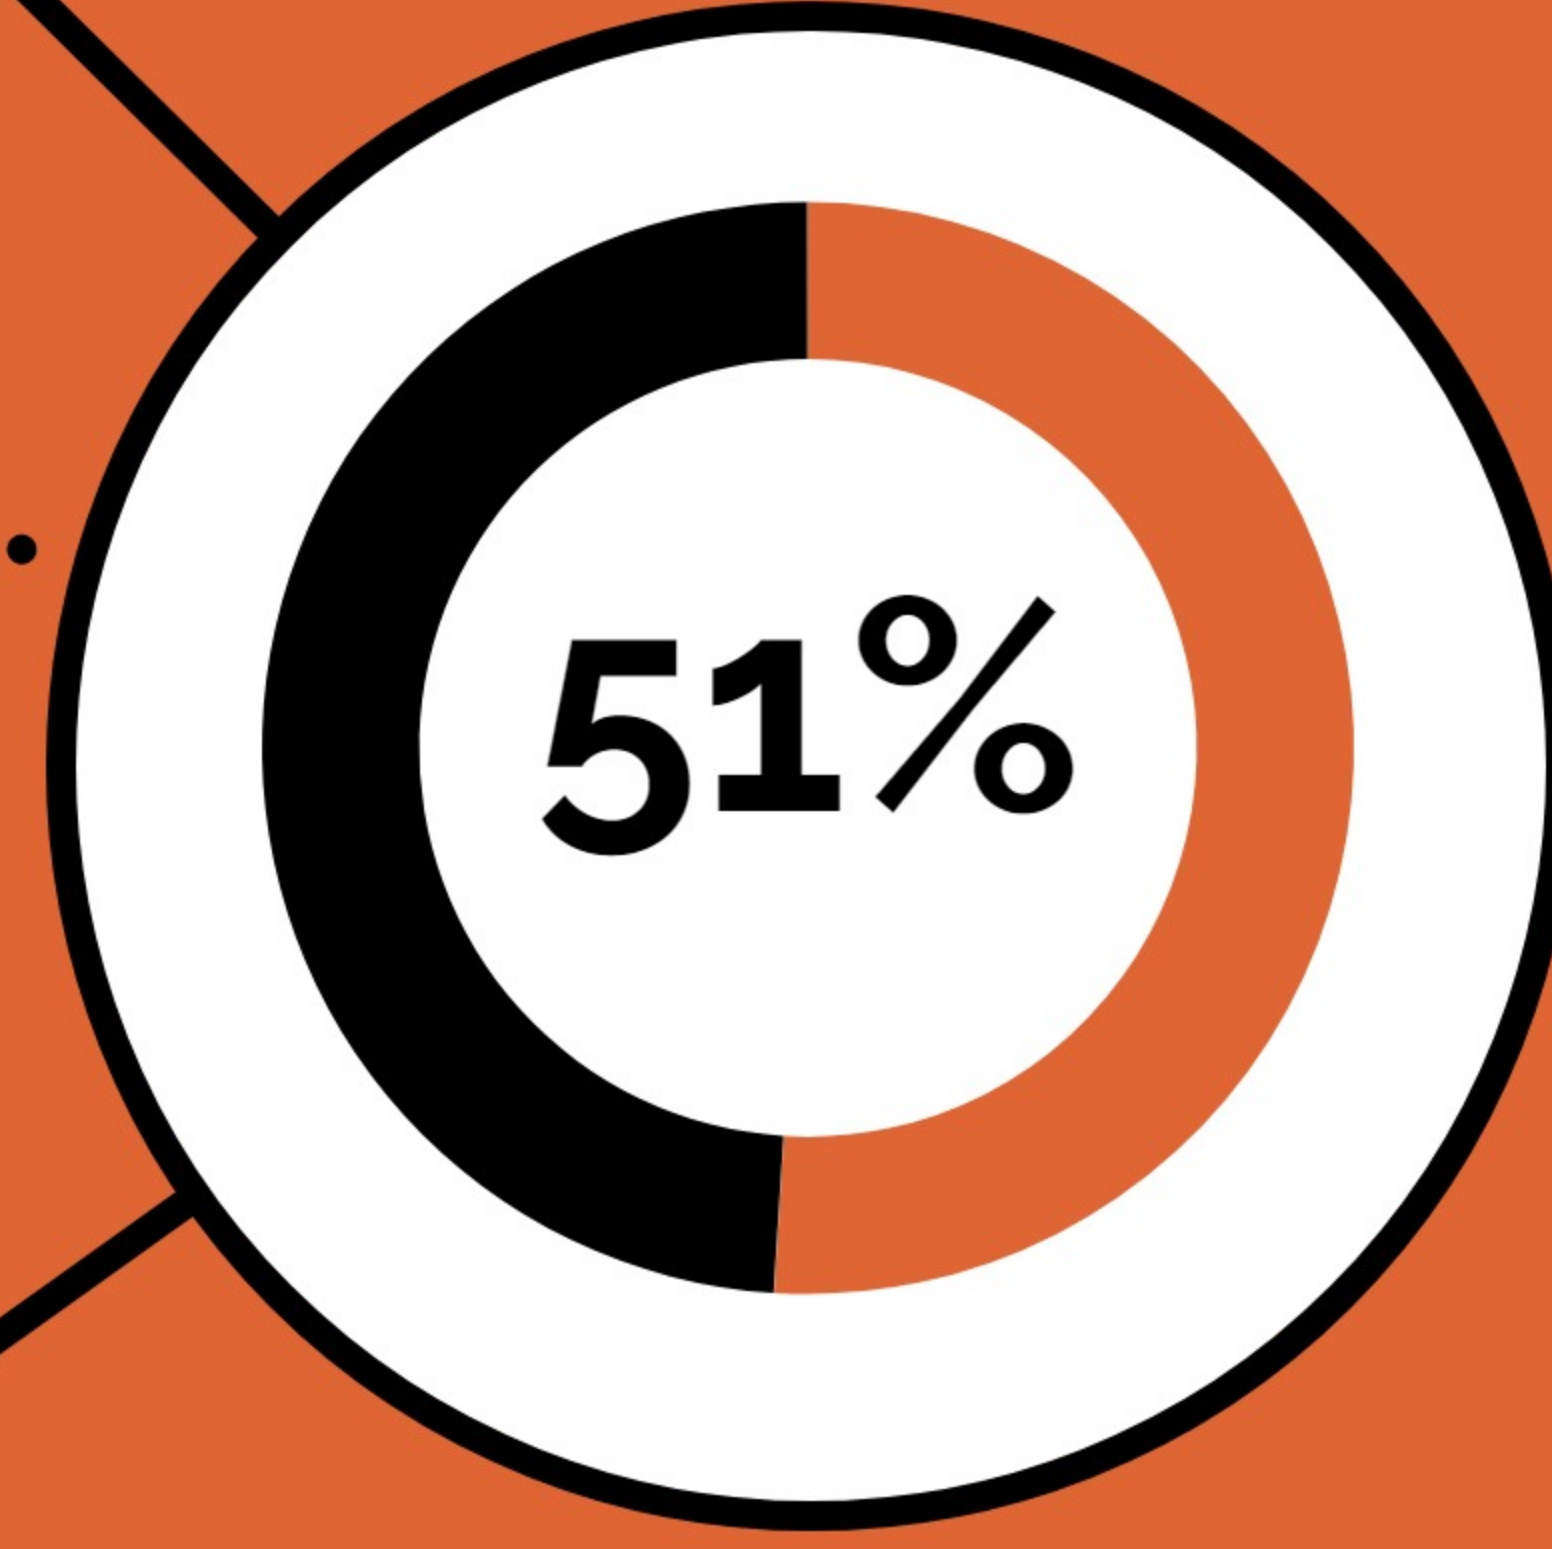

# Retrato Associativo

2017

AMM - GESM

## Sexo dos associados

51,2% DOS ASSOCIADOS SÃO DO SEXO FEMININO

319.913 Associados são do sexo feminino e 305.506 são do sexo masculino

## Idade dos associados

63,2% DOS ASSOCIADOS TEM ATÉ 50 ANOS

395.354 Associados têm até 50 anos e 230.065 têm mais de 50 anos. Sendo a faixa etária dos 40 aos 49 anos aquela com maior expressão (22,6%)